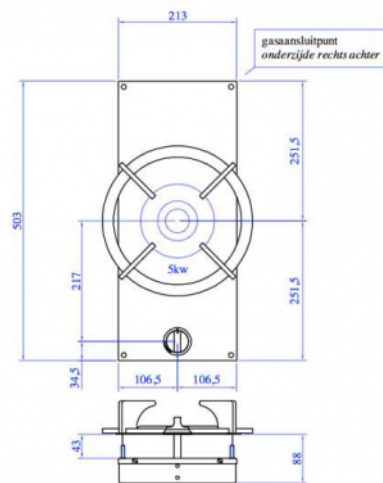

# Azuma

50.00.00.006

Количество конфорок	1 Pitts
Старый номер артикула	50.00.00.006
Давление газа	25 Mbar
размер тумбы	300 mm
Тип газа	G25
Размер	213x503x90 mm
Мощность (кВ)	1x0.2-5

## Технический чертеж

Azuma